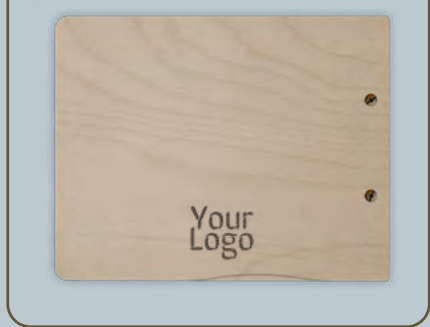

COLECCIÓN CLASSIC

Carta porta menú de madera y encuadernación mediante tornillos para colocar hoja con agujeros. Su cuidado diseño facilita la apertura de forma cómoda.

Carta porta menú horizontal LOW

[Abrir en página web](#)

Acabados

MADERA

	FRESH	ELEGANT	CORK	SERENITY	CONTRAST
TEXTILES					
COLORES					
	VINTAGE	CHOCOLATE	FOREST	GROSELLA	GARDEN

A4

*Este modelo horizontal también lo ofrecemos con el interior tapizado y pestañas en la contraportada para añadir hoja de sugerencias.
Pág. 27 del catálogo.

[VER VERSIÓN TAPIZADA](#)

TRASERA

A5

[VER VERSIÓN TAPIZADA](#)