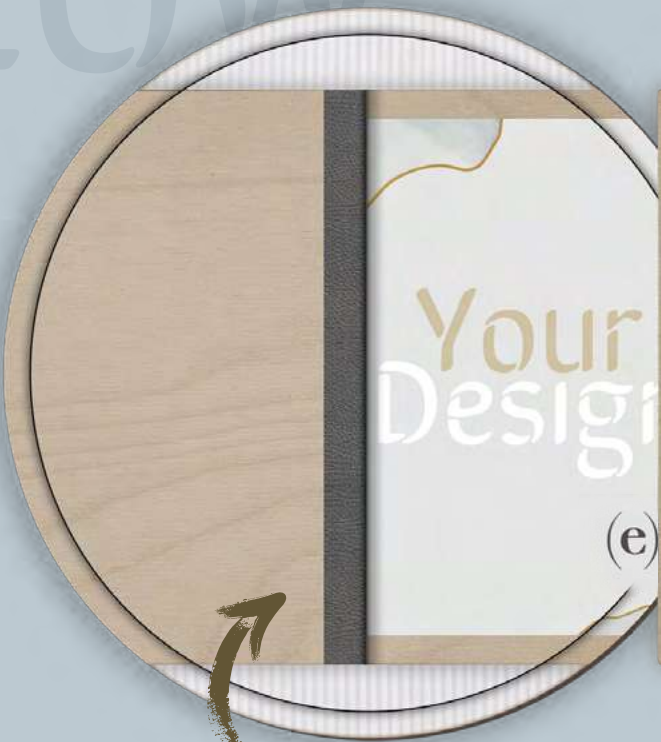

Carta porta menú horizontal LOW

[Abrir en página web](#)

Acabados

MADERA

	FRESH	ELEGANT	CORK	SERENITY	CONTRAST
TEXTILES					
COLORES					
	VINTAGE	CHOCOLATE	FOREST	GROSELLA	GARDEN

A4

C-CLASSIC-LOW-H-A4-01

*Este modelo horizontal también lo ofrecemos con el interior tapizado y pestañas en la contraportada para añadir hoja de sugerencias.
Pág. 27 del catálogo.