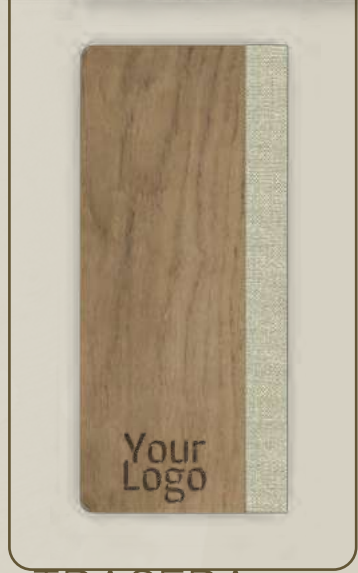

Carta porta menú de madera con lomo textil y encuadernación mediante cuerda elástica para colocar hoja de carta plegada. En contraportada dispone de cortes para colocar hoja de sugerencias. Su cuidado diseño facilita la apertura de forma cómoda.

[Abrir en página web](#)

Acabados

C-ELAN-12A4-01

1/2 A4

A-GOMA-A4-01

TRASERA

COLECCIÓN ELAN

Carta modelo simple

Carta porta menú de madera modelo simple con lomo textil y encuadernación mediante esquineras para fijar las hojas de carta. Su cuidado diseño facilita la apertura de forma cómoda y especial facilidad en cambiar las hojas.

[Abrir en página web](#)

Acabados

COLECCIÓN
ELAN
 Soporte porta menú

Soporte porta menú de madera con pinza simple, perfecto para el cambio de hoja de oferta de forma ágil. Su corte perimetral recto le aporta simplicidad y elegancia.